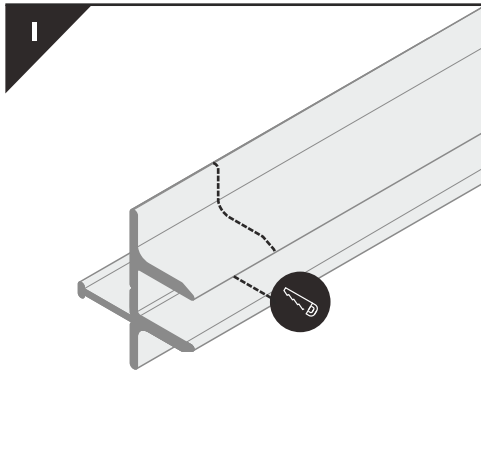

# TWIN8

GLASS APPLICATION PROFILE / PROFIL DO SZKŁA

TWIN8

TWIN8 PLUS

1 power supply cable / kabel zasilania

2 LED power supply / zasilacz LED

scissors  
nożyczki

hacksaw  
piłka

## V MOUNTING / MONTAŻ

The profile is not a construction element / Profil nie jest elementem konstrukcyjnym

**Profile mounting on a 8 mm thick glass shelf**  
Montowanie profilu na szklanej półce o grubości 8 mm

**Profile mounting on a thinner shelf with additional adhesive tape**  
Montowanie profilu na cieńszej półce z dodatkowym klejeniem taśmą