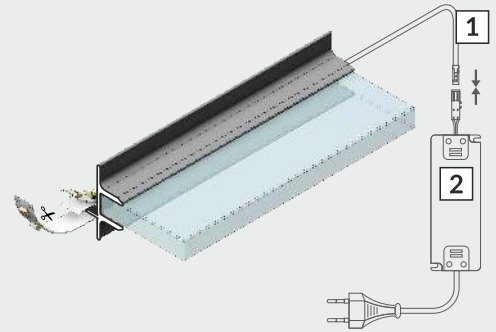

# TWIN8

GLASS APPLICATION PROFILE / PROFIL DO SZKŁA

TWIN8

TWIN8 PLUS

1 power supply cable / kabel zasilania

2 LED power supply / zasilacz LED

scissors  
nożyczki

hacksaw  
piłka

## V MOUNTING / MONTAŻ

The profile is not a construction element / Profil nie jest elementem konstrukcyjnym

**Profile mounting on a 8 mm thick glass shelf**  
Montowanie profilu na szklanej półce o grubości 8 mm

**Profile mounting on a thinner shelf with additional adhesive tape**  
Montowanie profilu na cieńszej półce z dodatkowym klejeniem taśmą