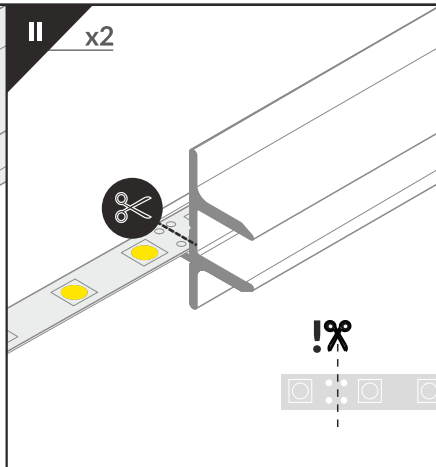

## V MOUNTING / MONTAŻ

The profile is not a construction element / Profil nie jest elementem konstrukcyjnym

**Profile mounting on a 8 mm thick glass shelf**  
Montowanie profilu na szklanej półce o grubości 8 mm