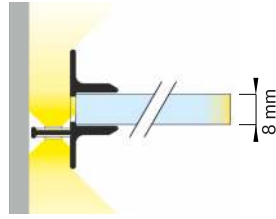

# TWIN8

GLASS APPLICATION PROFILE / PROFIL DO SZKŁA

TWIN8

TWIN8 PLUS

1 power supply cable / kabel zasilania

2 LED power supply / zasilacz LED

scissors  
nożyczki

hacksaw  
piłka