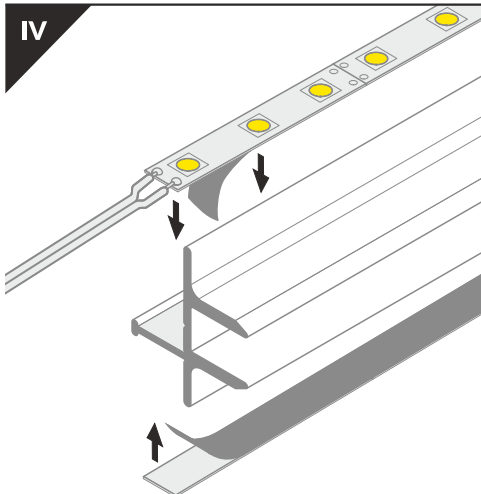

# TWIN8

GLASS APPLICATION PROFILE / PROFIL DO SZKŁA

TWIN8

TWIN8 PLUS

1 power supply cable / kabel zasilania

2 LED power supply / zasilacz LED

scissors  
nożyczki

hacksaw  
piłka

## V MOUNTING / MONTAŻ

The profile is not a construction element / Profil nie jest elementem konstrukcyjnym

**Profile mounting on a 8 mm thick glass shelf**  
Montowanie profilu na szklanej półce o grubości 8 mm

**Profile mounting on a thinner shelf with additional adhesive tape**  
Montowanie profilu na cieńszej półce z dodatkowym klejeniem taśmą