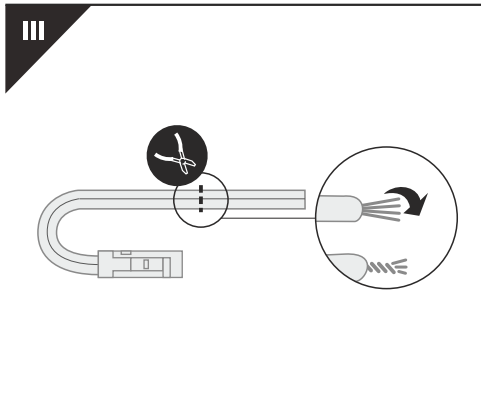

# TWIN8

GLASS APPLICATION PROFILE / PROFIL DO SZKŁA

TWIN8

TWIN8 PLUS

1 power supply cable / kabel zasilania

2 LED power supply / zasilacz LED

scissors  
nożyczki

hacksaw  
piłka

## V MOUNTING / MONTAŻ

The profile is not a construction element / Profil nie jest elementem konstrukcyjnym

**Profile mounting on a 8 mm thick glass shelf**  
Montowanie profilu na szklanej półce o grubości 8 mm

**Profile mounting on a thinner shelf with additional adhesive tape**  
Montowanie profilu na cieńszej półce z dodatkowym klejeniem taśmą