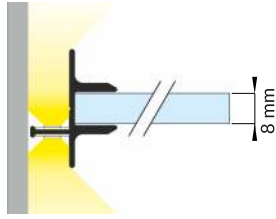

# TWIN8

GLASS APPLICATION PROFILE / PROFIL DO SZKŁA

TWIN8

TWIN8 PLUS

1 power supply cable / kabel zasilania

2 LED power supply / zasilacz LED

scissors  
nożyczki

hacksaw  
piłka