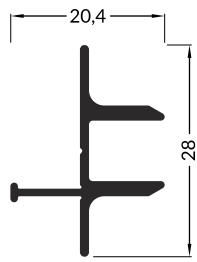

# TWIN8

GLASS APPLICATION PROFILE / PROFIL DO SZKŁA

TWIN8

TWIN8 PLUS

1 power supply cable / kabel zasilania

2 LED power supply / zasilacz LED

scissors  
nożyczki

hacksaw  
piłka

## V MOUNTING / MONTAŻ

The profile is not a construction element / Profil nie jest elementem konstrukcyjnym

**Profile mounting on a 8 mm thick glass shelf**  
Montowanie profilu na szklanej półce o grubości 8 mm