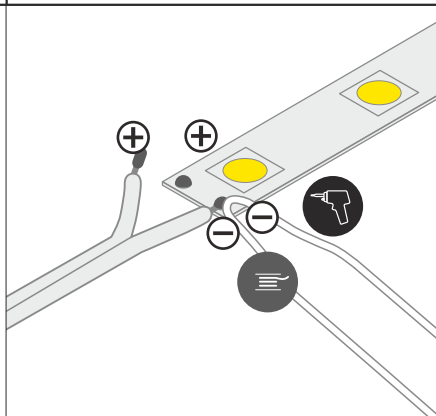

1 power supply cable / kabel zasilania

2 LED power supply / zasilacz LED

scissors
nożyczki

hacksaw
piłka

pliers
kombinerki

solder
cyna

soldering iron
lutownica