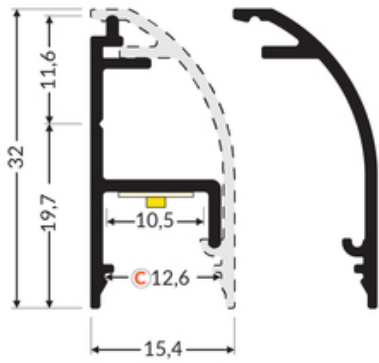

(EOL) COVER WAY10 3000 ANOD.

	<ul style="list-style-type: none">• strip for illuminating passageways• dedicated for wall mounting• hidden mounting and wiring• curved shape	 <p>Buy product</p>
-----------------------------------------------------------------------------------	----------------------------------------------------------------------------------------------------------------------------------------------------------------------------------------	--------------------------------------------------------------------------------------------------------

Basic Informations

EAN: 5901597256991 Index: F9000720 Material: aluminium Color: anodized Length [mm]: 3000 Weight [kg]: 0.468 Country of origin: PL	Measurement unit: qty Product packaging dimensions [mm]: 3000 x 15,4 x 32 Bulk packing [qty]: 40 Master packaging type: Bulk Product with gross packaging weight [kg]: 18.72
-----------------------------------------------------------------------------------------------------------------------------------------------------	------------------------------------------------------------------------------------------------------------------------------------------------------------------------------------------

AVAILABLE VARIANTS

1000 mm, 2000 mm, 3000 mm, 4050 mm

Matching elements

END CAPS

 <p>(EOL) end cap WAY10 grey [20pcs] index: F9009922</p>
