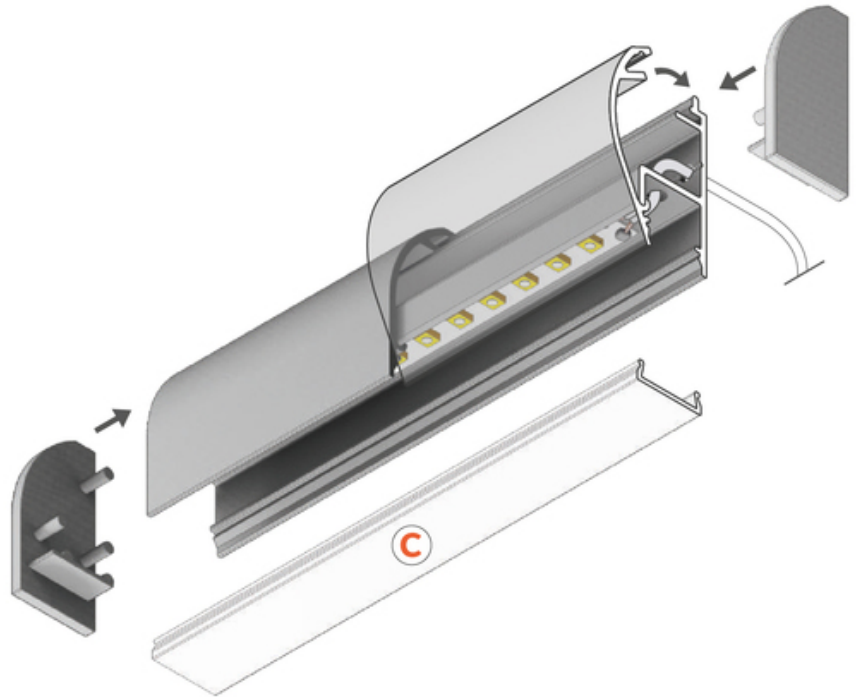

(EOL) COVER WAY10 3000 ANOD.

	<ul style="list-style-type: none">• strip for illuminating passageways• dedicated for wall mounting• hidden mounting and wiring• curved shape	 <p>Buy product</p>
-----------------------------------------------------------------------------------	----------------------------------------------------------------------------------------------------------------------------------------------------------------------------------------	--------------------------------------------------------------------------------------------------------

Basic Informations

EAN: 5901597256991 Index: F9000720 Material: aluminium Color: anodized Length [mm]: 3000 Weight [kg]: 0.468 Country of origin: PL	Measurement unit: qty Product packaging dimensions [mm]: 3000 x 15,4 x 32 Bulk packing [qty]: 40 Master packaging type: Bulk Product with gross packaging weight [kg]: 18.72
-----------------------------------------------------------------------------------------------------------------------------------------------------	------------------------------------------------------------------------------------------------------------------------------------------------------------------------------------------

AVAILABLE VARIANTS

1000 mm, 2000 mm, 3000 mm, 4050 mm

Matching elements

END CAPS

 <p>(EOL) end cap WAY10 grey [20pcs] index: F9009922</p>
