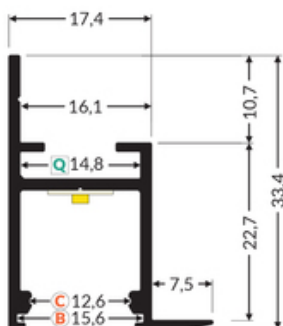

TOPMET LIGHT KŁOSOWICZ WIŚNIEWSKI sp. z o.o.

Ostrowska 354 | 61-312 Poznań | POLAND

tel.: +48 61 872 75 00

info@topmet.pl

pdf card generation date: 30.06.2026