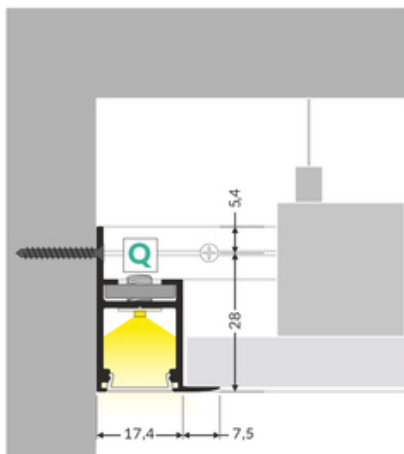

TOPMET LIGHT KŁOSOWICZ WIŚNIEWSKI sp. z o.o.

Ostrowska 354 | 61-312 Poznań | POLAND

tel.: +48 61 872 75 00

info@topmet.pl

pdf card generation date: 30.06.2026