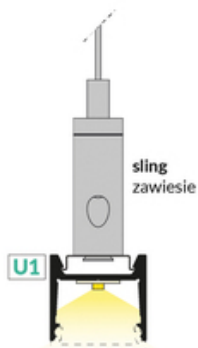

LED PROFILE HOOD14 F/U1 4050 RAW ALU.

Surface

Furniture

max 14 mm

	<ul style="list-style-type: none">  EU industrial designs  CE  Made in Poland 	 <p style="text-align: center;">Buy product</p>
-----------------------------------------------------------------------------------	-------------------------------------------------------------------------------------------------------------------------------------------------------------------------------------------------------------------------------------------------------------------------------------------------------------------------------------------------------------------	------------------------------------------------------------------------------------------------------------------------------------

TOPMET LIGHT KŁOSOWICZ WIŚNIEWSKI sp. z o.o.

Ostrowska 354 | 61-312 Poznań | POLAND

tel.: +48 61 872 75 00

info@topmet.pl

pdf card generation date: 30.06.2026

Basic Informations

Material: aluminium Color: raw aluminium Length [mm]: 4050 Weight [kg]: 0.672 Country of origin: PL	Measurement unit: qty Bulk packing [qty]: 40 Master packaging type: Bulk
-----------------------------------------------------------------------------------------------------------------	--------------------------------------------------------------------------------