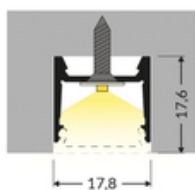

LED PROFILE HOOD14 F/U1 4050 RAW ALU.

Surface

Furniture

max 14 mm

	<ul style="list-style-type: none">  EU industrial designs  CE  Made in Poland 	 <p style="text-align: center;">Buy product</p>
-----------------------------------------------------------------------------------	-------------------------------------------------------------------------------------------------------------------------------------------------------------------------------------------------------------------------------------------------------------------------------------------------------------------------------------------------------------------	------------------------------------------------------------------------------------------------------------------------------------

TOPMET LIGHT KŁOSOWICZ WIŚNIEWSKI sp. z o.o.

Ostrowska 354 | 61-312 Poznań | POLAND

tel.: +48 61 872 75 00

info@topmet.pl

pdf card generation date: 30.06.2026

Basic Informations

Material: aluminium Color: raw aluminium Length [mm]: 4050 Weight [kg]: 0.672 Country of origin: PL	Measurement unit: qty Bulk packing [qty]: 40 Master packaging type: Bulk
-----------------------------------------------------------------------------------------------------------------	--------------------------------------------------------------------------------