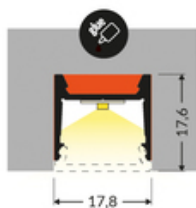

LED PROFILE HOOD14 F/U1 4050 RAW ALU.

Surface

Furniture

max 14 mm

	<ul style="list-style-type: none">  EU industrial designs  CE  Made in Poland 	 <p style="text-align: center;">Buy product</p>
-----------------------------------------------------------------------------------	-------------------------------------------------------------------------------------------------------------------------------------------------------------------------------------------------------------------------------------------------------------------------------------------------------------------------------------------------------------------	------------------------------------------------------------------------------------------------------------------------------------

TOPMET LIGHT KŁOSOWICZ WIŚNIEWSKI sp. z o.o.

Ostrowska 354 | 61-312 Poznań | POLAND

tel.: +48 61 872 75 00

info@topmet.pl

pdf card generation date: 30.06.2026

Basic Informations

Material: aluminium Color: raw aluminium Length [mm]: 4050 Weight [kg]: 0.672 Country of origin: PL	Measurement unit: qty Bulk packing [qty]: 40 Master packaging type: Bulk
-----------------------------------------------------------------------------------------------------------------	--------------------------------------------------------------------------------