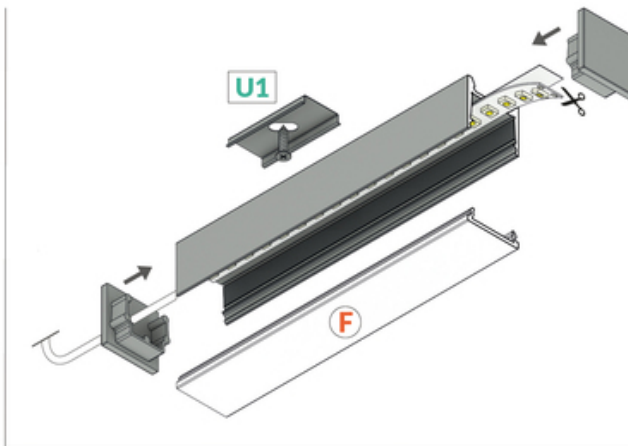

LED PROFILE HOOD14 F/U1 4050 RAW ALU.

Surface

Furniture

max 14 mm

	<ul style="list-style-type: none">  EU industrial designs  CE  Made in Poland 	 <p style="text-align: center;">Buy product</p>
-----------------------------------------------------------------------------------	-------------------------------------------------------------------------------------------------------------------------------------------------------------------------------------------------------------------------------------------------------------------------------------------------------------------------------------------------------------------	------------------------------------------------------------------------------------------------------------------------------------

TOPMET LIGHT KŁOSOWICZ WIŚNIEWSKI sp. z o.o.

Ostrowska 354 | 61-312 Poznań | POLAND

tel.: +48 61 872 75 00

info@topmet.pl

pdf card generation date: 30.06.2026

Basic Informations

Material: aluminium Color: raw aluminium Length [mm]: 4050 Weight [kg]: 0.672 Country of origin: PL	Measurement unit: qty Bulk packing [qty]: 40 Master packaging type: Bulk
-----------------------------------------------------------------------------------------------------------------	--------------------------------------------------------------------------------