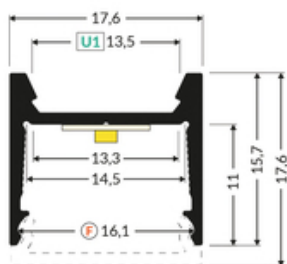

LED PROFILE HOOD14 F/U1 4050 RAW ALU.

Surface

Furniture

max 14 mm

	<ul style="list-style-type: none">  EU industrial designs  CE  Made in Poland 	 <p style="text-align: center;">Buy product</p>
-----------------------------------------------------------------------------------	-------------------------------------------------------------------------------------------------------------------------------------------------------------------------------------------------------------------------------------------------------------------------------------------------------------------------------------------------------------------	------------------------------------------------------------------------------------------------------------------------------------

TOPMET LIGHT KŁOSOWICZ WIŚNIEWSKI sp. z o.o.

Ostrowska 354 | 61-312 Poznań | POLAND

tel.: +48 61 872 75 00

info@topmet.pl

pdf card generation date: 30.06.2026

Basic Informations

Material: aluminium Color: raw aluminium Length [mm]: 4050 Weight [kg]: 0.672 Country of origin: PL	Measurement unit: qty Bulk packing [qty]: 40 Master packaging type: Bulk
-----------------------------------------------------------------------------------------------------------------	--------------------------------------------------------------------------------