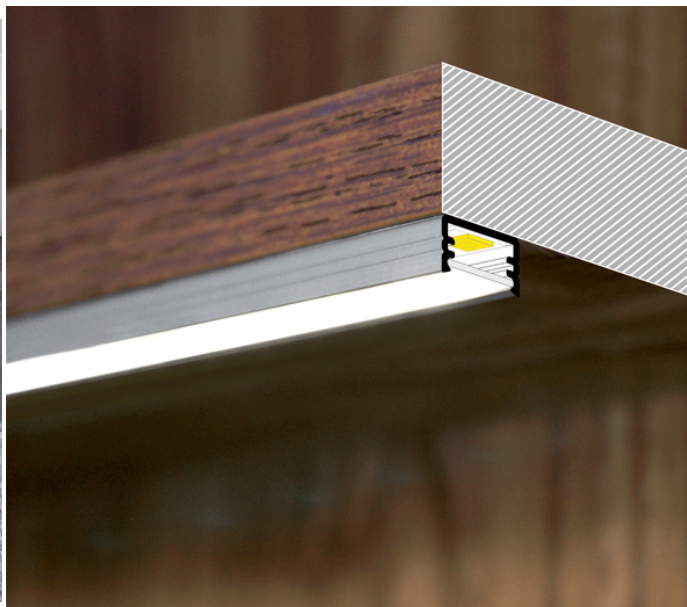

# LED PROFILE SLIM8 AC2/Z 4050 RAW ALU.

	<ul style="list-style-type: none"> <li>• universal application</li> <li>• Slick socket</li> <li>• painted mounting plates</li> </ul>	<ul style="list-style-type: none"> <li>• EU industrial designs</li> <li>• CE</li> <li>• Made in Poland</li> </ul>	<p>Buy product</p>
--	--	---	--------------------

## AVAILABLE VARIANTS

1000 mm, 2000 mm, 3000 mm, 4050 mm