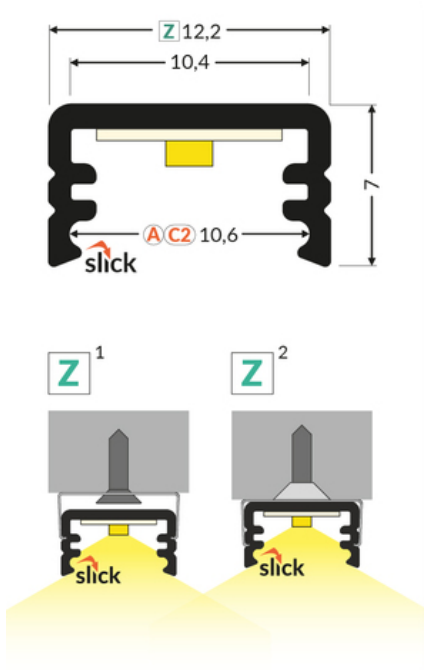

# LED PROFILE SLIM8 AC2/Z 4050 RAW ALU.

	<ul style="list-style-type: none"> <li>• universal application</li> <li>• Slick socket</li> <li>• painted mounting plates</li> </ul>	<ul style="list-style-type: none"> <li>• EU industrial designs</li> <li>• CE</li> <li>• Made in Poland</li> </ul>	<p>Buy product</p>
--	--	---	--------------------