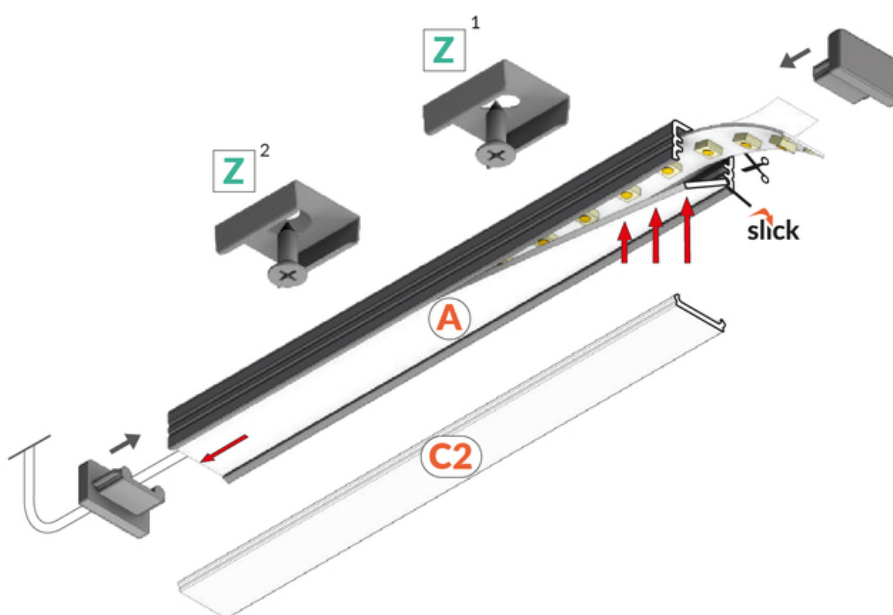

# LED PROFILE SLIM8 AC2/Z 4050 RAW ALU.

	<ul style="list-style-type: none"> <li>• universal application</li> <li>• Slick socket</li> <li>• painted mounting plates</li> </ul>	<ul style="list-style-type: none"> <li>• EU industrial designs</li> <li>• CE</li> <li>• Made in Poland</li> </ul>	<p>Buy product</p>
--	--	---	--------------------

## AVAILABLE VARIANTS

1000 mm, 2000 mm, 3000 mm, 4050 mm